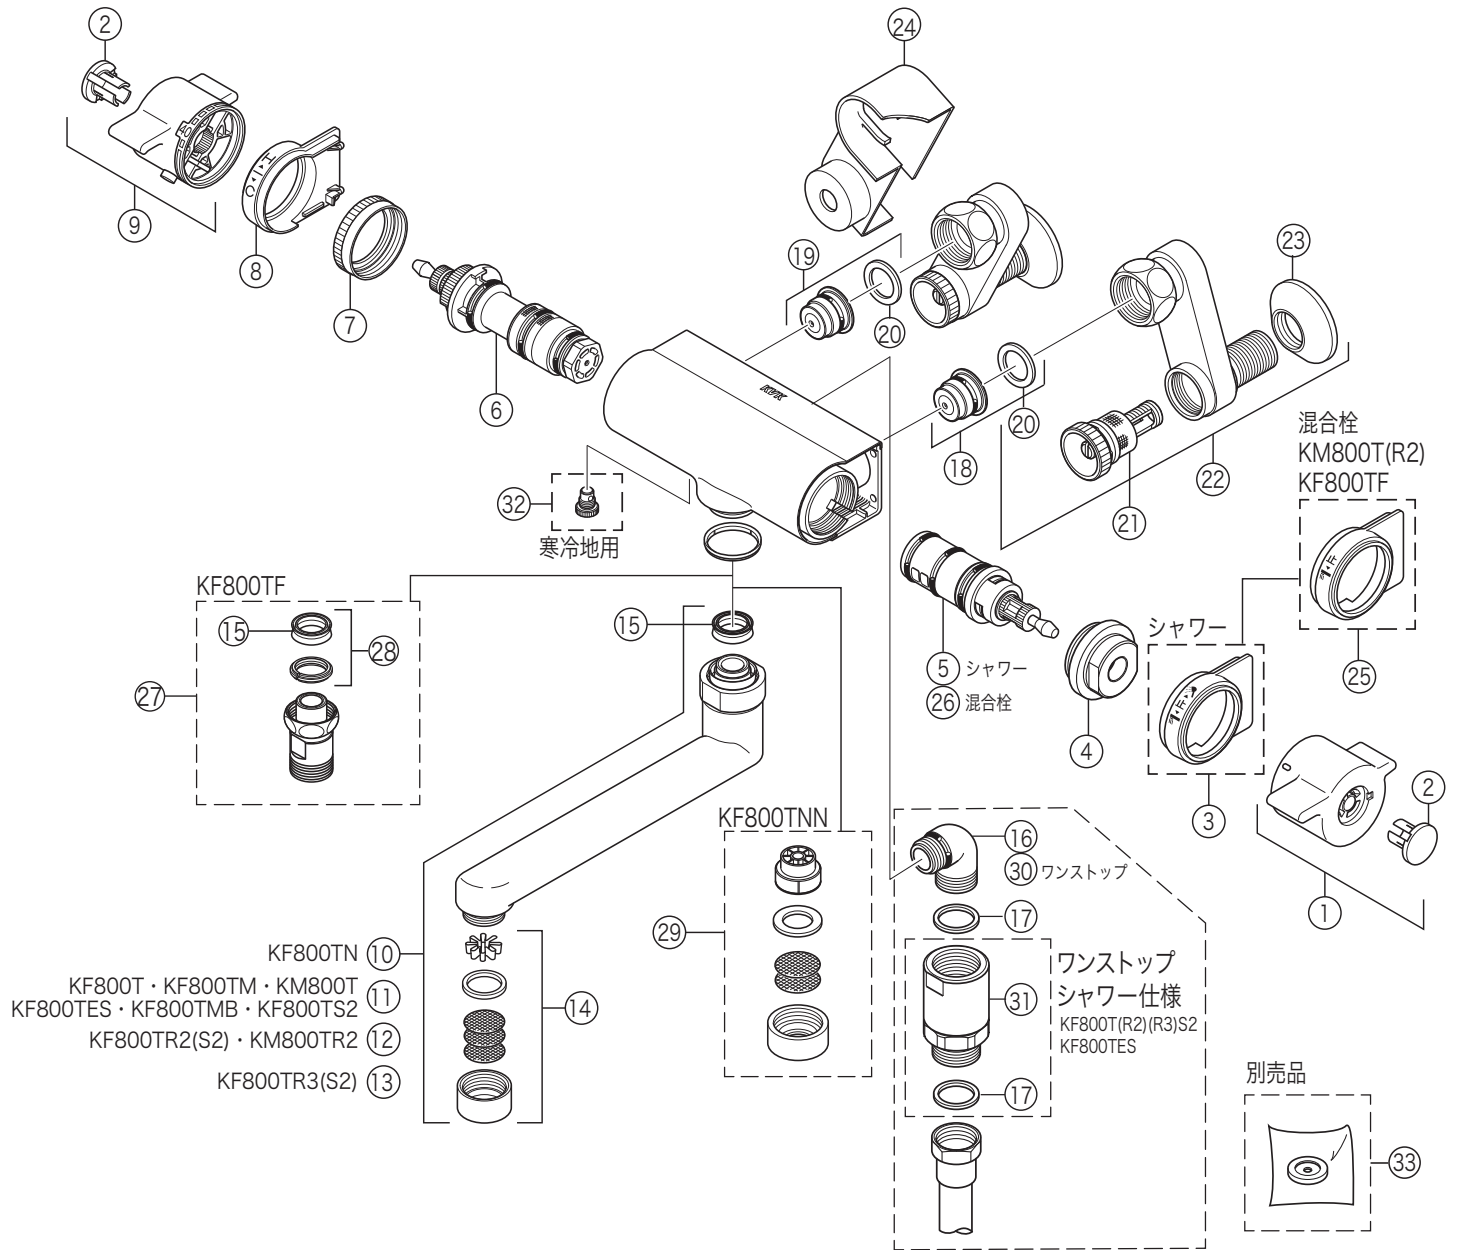

製品
品番

KF800T

KF800(W)T・KF800(W)TR2・KF800(W)TR3・KF800(W)TM・KF800(W)TF
 KF800(W)TN・KF800(W)TNN・KF800(W)TMB・KF800(W)TS2・KF800(W)TR2S2
 KF800(W)TR3S2・KF800(W)TES・KM800(W)T・KM800(W)TR2

番号	品番	品名	希望小売価格	税込価格	備考
1	ZK1F800G2	切換ハンドルセット メッキ	¥1,600	¥1,760	
2	ZK3F800G	キャップ メッキ	¥490	¥539	
3	Z39695	切換カラー(KF:シャワー)	¥490	¥539	
4	Z415370	切換固定ナット	¥820	¥902	
5	Z695A	一時止水切換弁ユニット(KF:シャワー)	¥3,960	¥4,356	
6	Z88F	サーモスタットカートリッジ	¥6,790	¥7,469	
7	Z415595	温調固定ナット	¥570	¥627	
8	Z39694	温調カラー	¥490	¥539	
9	ZK1T800G2	温調ハンドルセット メッキ	¥2,100	¥2,310	
10	Z38324-8	吐水口 L = 80	¥5,320	¥5,852	
11	Z38324	吐水口 L = 170	¥5,520	¥6,072	
12	Z38324-24	吐水口 L = 240	¥8,090	¥8,899	
13	Z38324-30	吐水口 L = 300	¥10,300	¥11,330	
14	Z520CP4	吐水口先端部一式	¥1,130	¥1,243	
15	ZK121-13	Xパッキン	¥110	¥121	
16	Z76JG	シャワーエルボ グレー	¥1,840	¥2,024	
17	ZKF80	シャワーホース接続パッキン	¥80	¥88	
18	Z402JC	逆止弁(水側)	¥780	¥858	
19	Z402JH	逆止弁(湯側)	¥780	¥858	
20	PZKF79-15	ソケット部接続パッキン(2ヶ入)	¥180	¥198	
21	Z673	ストレーナ付流量調節止水弁	¥1,370	¥1,507	
22	Z668	ソケットセット(2ヶ入)	¥11,900	¥13,090	
23	ZKF1	送り座	¥540	¥594	
24	Z674B2	ソケットカバー	¥1,540	¥1,694	
KF800T F ・ KM800T(R2)仕様					
25	Z340035	止水カラー(KM:混合栓)	¥490	¥539	
26	Z695AM	止水弁ユニット(KM:混合栓)	¥3,960	¥4,356	
KF800T F 仕様					
27	Z044866	ホースジョイントユニット	¥1,830	¥2,013	
28	PZ42	パッキンセット	¥260	¥286	
KF800TNN仕様					
29	Z422061S	吐水口先端部一式	¥1,180	¥1,298	
KF800T(R2)(R3)S2 ・ KF800TES仕様					
30	PZ76	シャワーエルボ 金属	¥1,840	¥2,024	
31	Z6502	減圧装置	¥6,550	¥7,205	
寒冷地用(KF800WT(R2)(R3)(M)(F)(N)(NN)(MB)(S2)(ES) ・ KF800WT(R2)(R3)S2 ・ KM800WT(R2))					
32	Z403	水抜きスピンドル	¥490	¥539	
別売品					
33	Z412658	オリフィスパッキン	¥90	¥99	
オリフィスパッキンは、シャワーのウォーターハンマー音が気になる場合に使用します					
34	Z404927S	水栓保護用カラーフィルム	¥1,580	¥1,738	