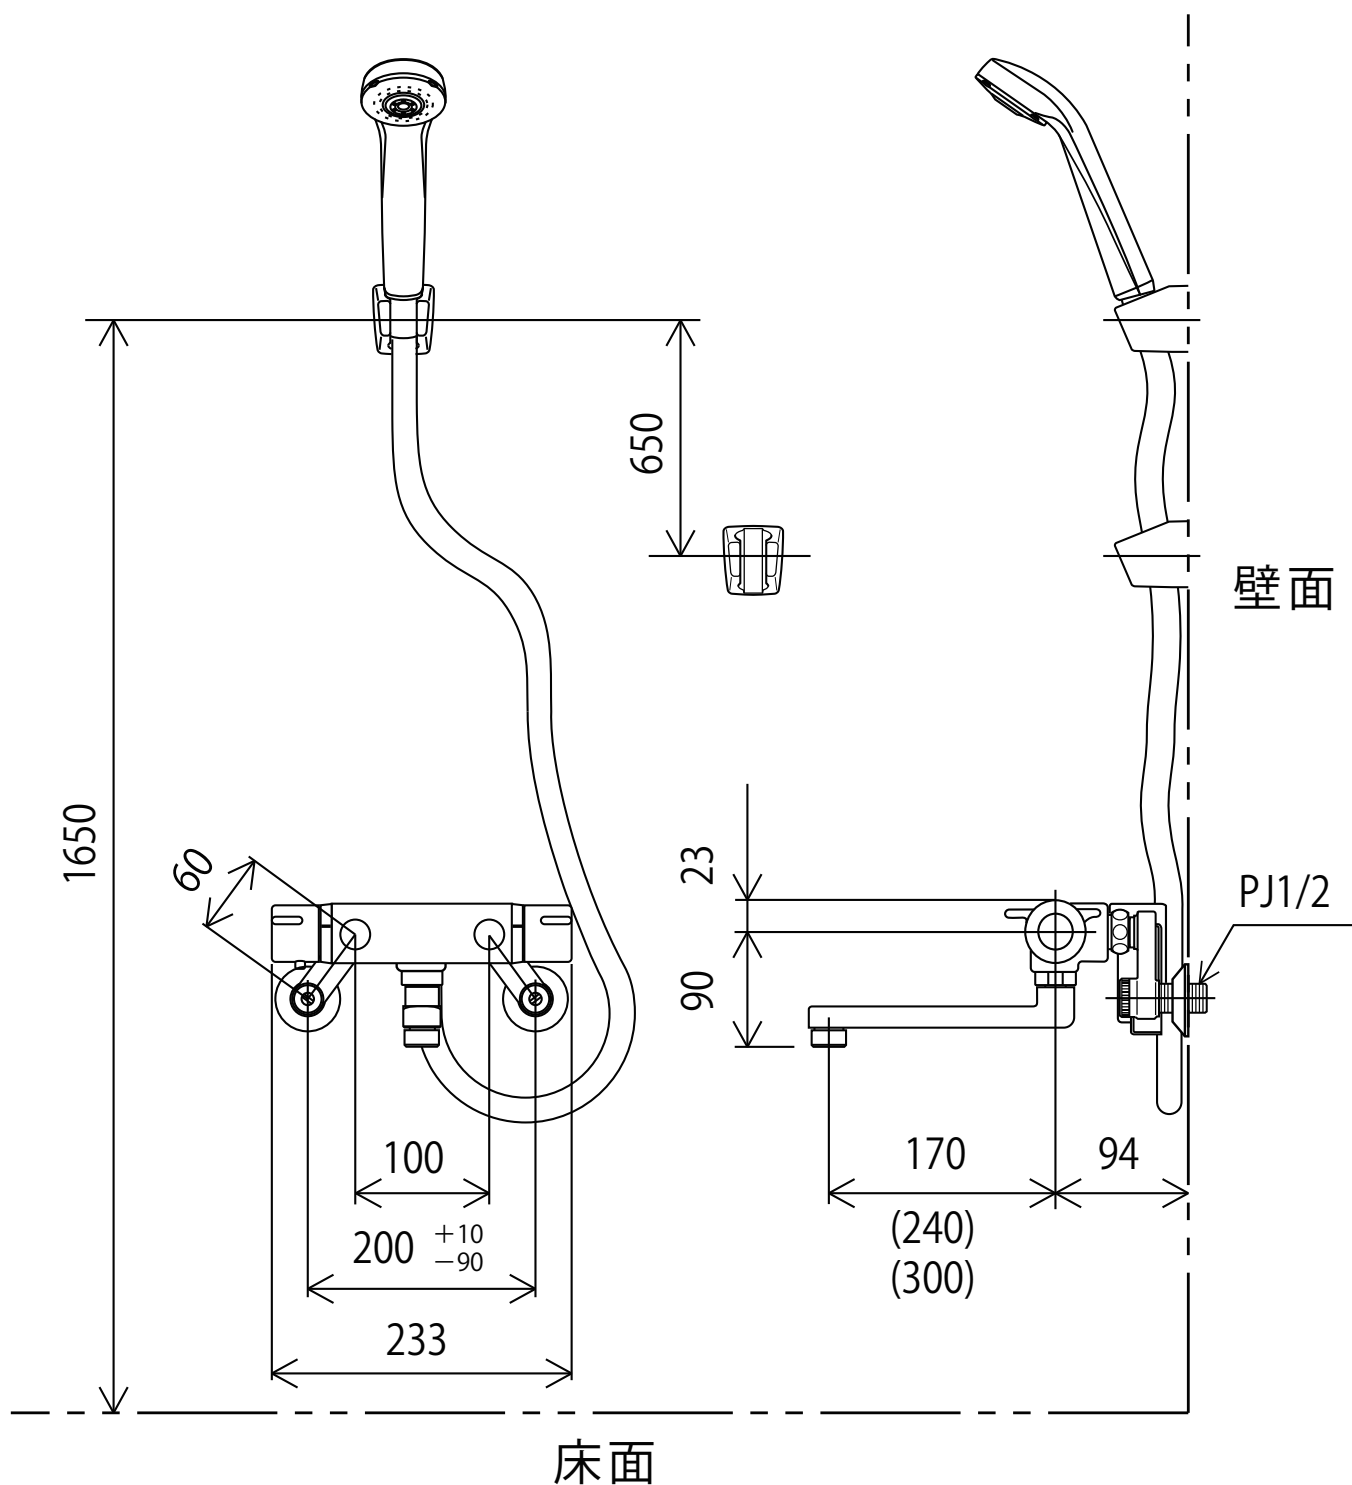

# KF800T(R2)(R3)(HS)

※KF800TS2はシャワーヘッドがワンストップになります。  
※KM800Tはシャワーセットを含みません。